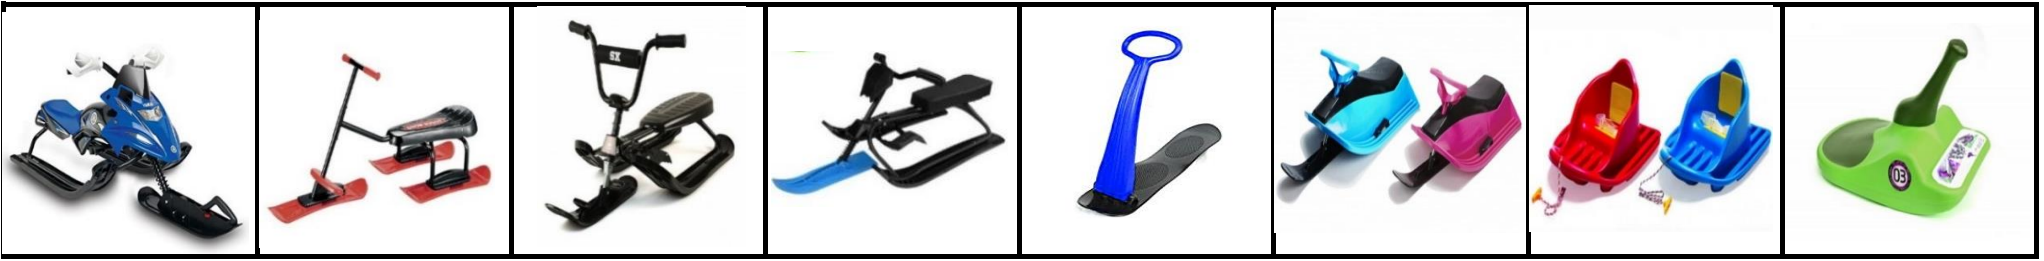

ゲレンデ利用可能滑走具一覧

全リフト滑走可能

(スノースケート・ショートスキーは リーシュコード必需)

スキー スノーボード スノースケート スノーマト ショートスキー セパレートボード プラスキー プラボード

チェアスキー モノスキー テレマークスキー

βライナー以外乗車可能 (条件:エッジ・リーシュコードが付いている)

スノースケート

ペアリフトのみ利用可能 (条件:エッジ・リーシュコードが付いている ※スノーストライダーはエッジ無し利用可能)

スノーボードハンドル付 スキーバイク各種 スノーストライダー スノードライブ スノーフィート

キッズゲレンデのみ利用可能 (リフト利用禁止)

利用可能条件: 足を出してブレーキがかけられるもの

スノーレーサー 各種

スノーキックボード

スノーランナー

ベビークルーザー

ミニリ्यूージュ

スノーボブ

ソリ

ブレーキ付ソリ

ハンドル付ソリ

一人用ソリ

円盤型ソリ

ビート盤型ソリ

スノーチューブ