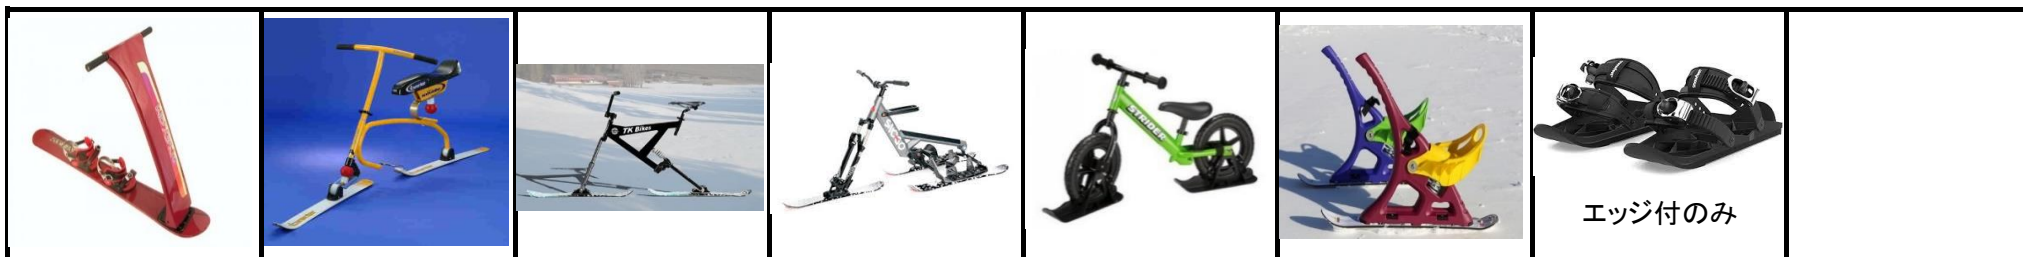

ゲレンデ利用可能滑走具一覧

全リフト滑走可能

(スノースケート・ショートスキーは リーシュコード必需)

スキー スノーボード スノースケート スノーマト ショートスキー セパレートボード プラスキー プラボード

チェアスキー モノスキー テレマークスキー

βライナー以外乗車可能 (条件:エッジ・リーシュコードが付いている)

スノースケート

ペアリフトのみ利用可能 (条件:エッジ・リーシュコードが付いている ※スノーストライダーはエッジ無し利用可能)

スノーボードハンドル付 スキーバイク各種 スノーストライダー スノードライブ スノーフィート

キッズゲレンデのみ利用可能 (リフト利用禁止)

利用可能条件: 足を出してブレーキがかけられるもの

スノーレーサー 各種

スノーキックボード

スノーランナー

ベビークルーザー

ミニリ्यूージュ

スノーボブ

ソリ

ブレーキ付ソリ

ハンドル付ソリ

一人用ソリ

円盤型ソリ

ビート盤型ソリ

スノーチューブ