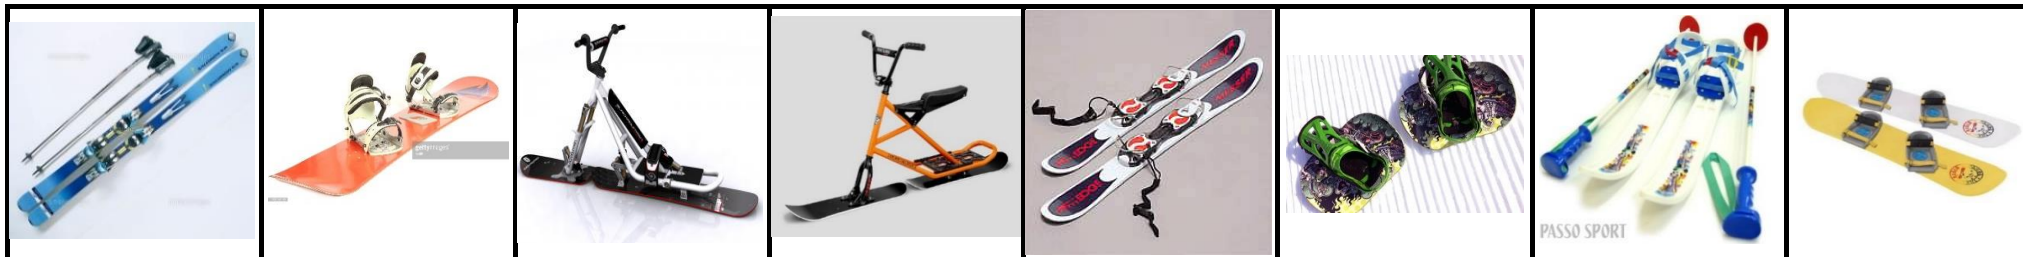

ゲレンデ利用可能滑走具一覧

全リフト滑走可能

(スノースケート・ショートスキーは リーシュコード必需)

スキー スノーボード スノースケート スノーマト ショートスキー セパレートボード プラスキー プラボード

チェアスキー モノスキー テレマークスキー

βライナー以外乗車可能 (条件:エッジ・リーシュコードが付いている)

スノースケート

ペアリフトのみ利用可能 (条件:エッジ・リーシュコードが付いている ※スノーストライダーはエッジ無し利用可能)

スノーボードハンドル付 スキーバイク各種 スノーストライダー スノードライブ スノーフィート

キッズゲレンデのみ利用可能 (リフト利用禁止)

利用可能条件: 足を出してブレーキがかけられるもの

スノーレーサー 各種

スノーキックボード

スノーランナー

ベビークルーザー

ミニリ्यूージュ

スノーボブ

ソリ

ブレーキ付ソリ

ハンドル付ソリ

一人用ソリ

円盤型ソリ

ビート盤型ソリ

スノーチューブ