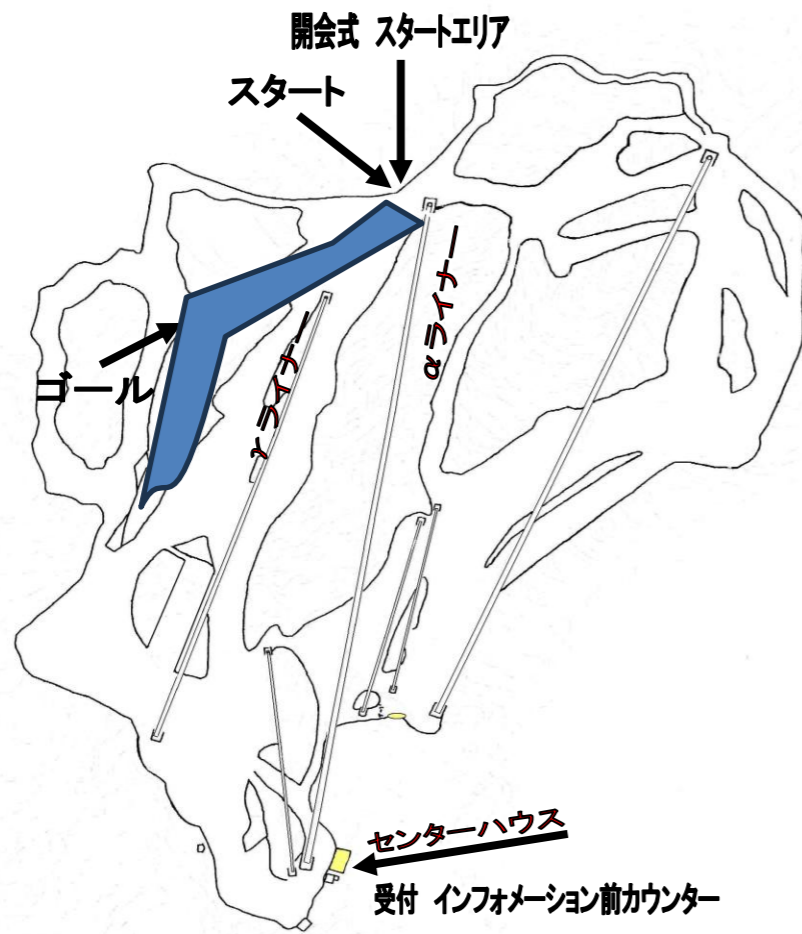

大会名

キリン マスターズ シリーズ in ダイナランド

GS

2025. 1. 24

コースデータ

大会コース

パラダイスB.A特設コース

コース全長	760m
スタート	1310m
ゴール	1100m
標高差	210m

タイムスケジュール

7:40	受付(レストランベレーナ)
8:00	リフト運行
8:15	インスペクション開始
8:45	インスペクション終了
9:00	開会式(スタートエリア)
9:10	前走スタート (4人)
9:20	競技スタート
11:20	競技終了
13:00	表彰式 (ルアール)

スタート順(1本)	
女子	3部
	2部
	1部
男子	6部
	5部
	4部
	3部
	2部
	1部

滑走本数：1本
☆表彰式 ルアール